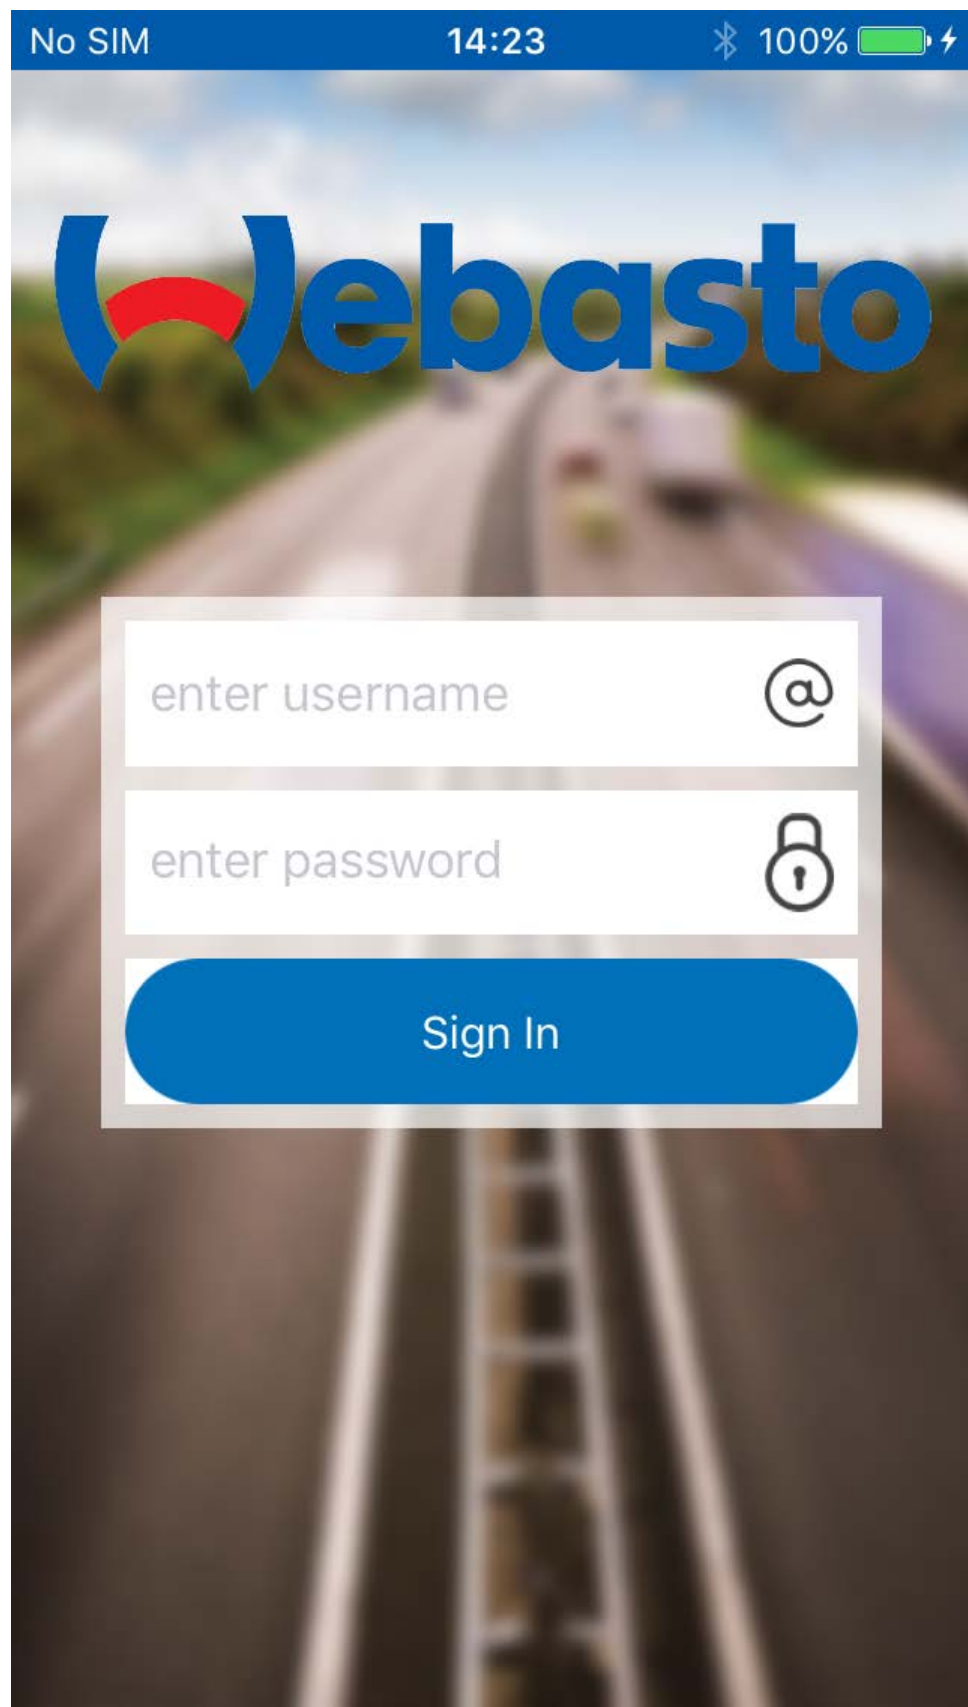

Produkt- registrering via telefon

1 Login bilde

Login med din portal pålogging

Login trengs å gjøres en gang

Scan bilde

Scan strekkoden fra produktappen på varmerens eske.

Om det er umulig å scanne strekkoden pga ødelagt label e.l. Trykk på keyboardet for å legge til info manuelt

Remarks
Lorem ipsum dolor sit amet.

Attachments

 image-0
3451386

BACK NEXT

Bil bilde

Legg inn informasjon om kjøretøyet.

For Ch nr på bil kan dette kannes i frontruten, ved å velge kamera ikonet.

The screenshot shows a mobile application interface titled "VIN Details". At the top, the status bar displays "No SIM", "14:30", and "100%". The app header is blue with the title "VIN Details" and a user profile icon. Below the header is a light gray bar. The main content area has a white background with a "VIN" label and a text input field containing "enter vin". To the right of the input field is a camera icon. Below this is a blue button labeled "DECODE VIN". Underneath are three more input fields: "Brand" with "enter brand", "Model" with "enter model", and "Model Year" with "enter model year". At the bottom, there is a light gray bar with "BACK" on the left and "NEXT" on the right.