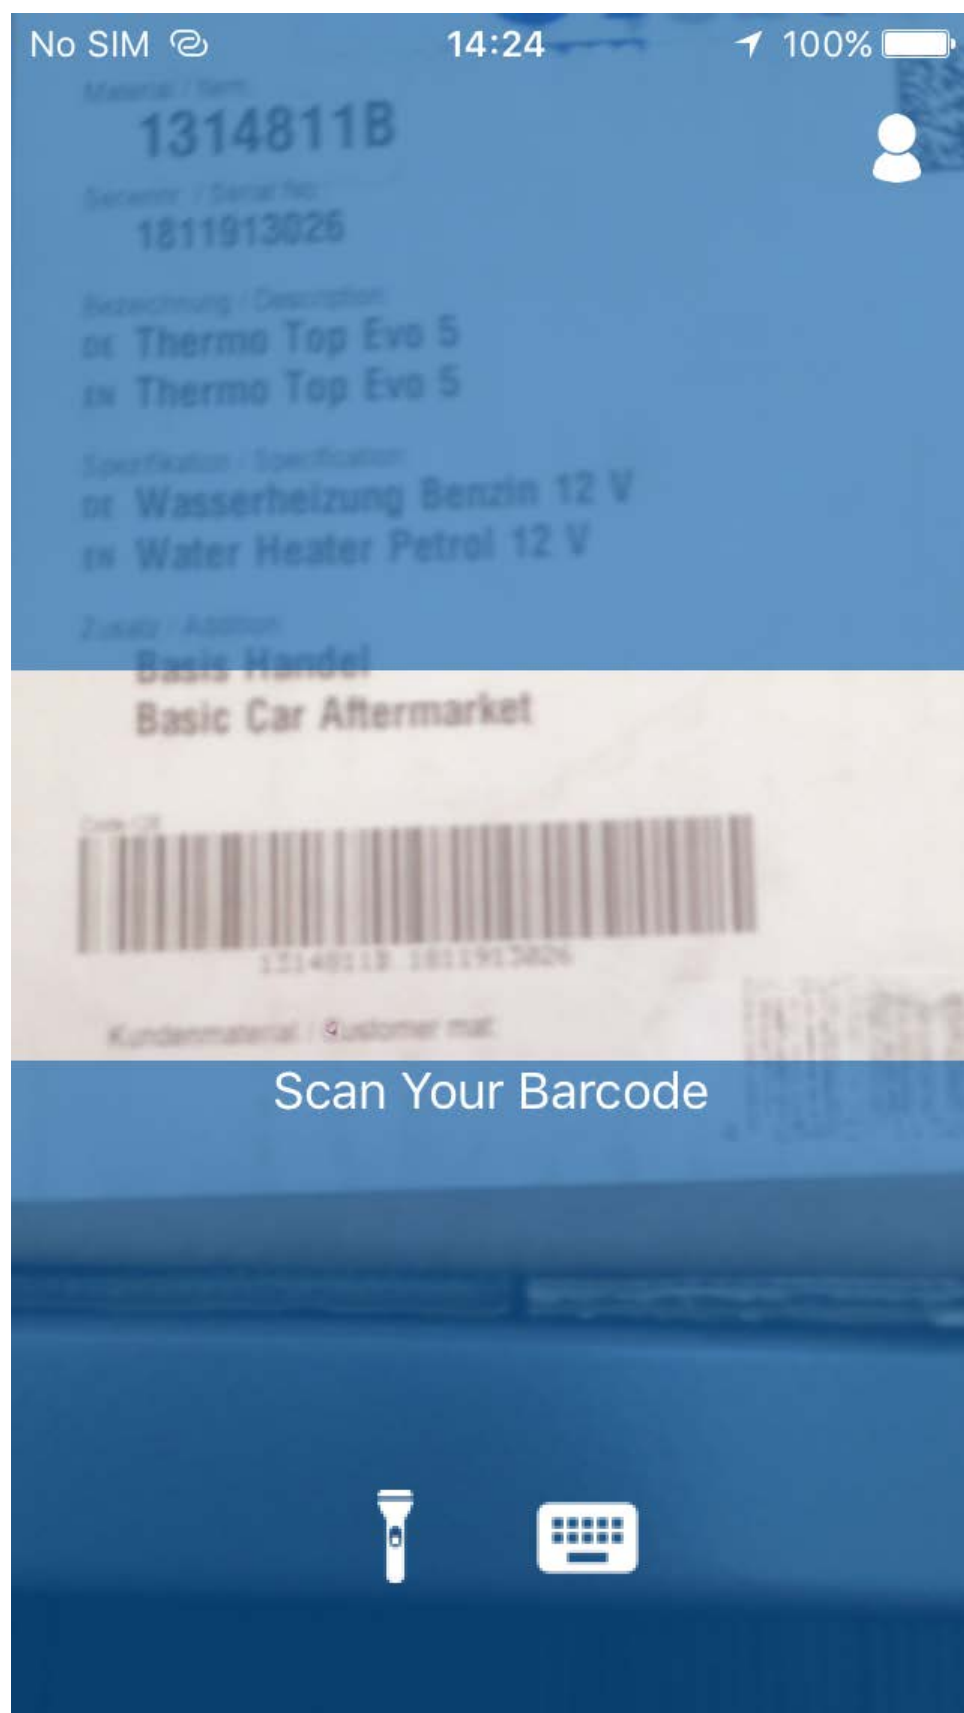

Produkt- registrering via telefon

1 Login bilde

Login med din portal pålogging

Login trengs å gjøres en gang

Scan bilde

Scan strekkoden fra produktappen på varmerens eske.

Om det er umulig å scanne strekkoden pga ødelagt label e.l. Trykk på keyboardet for å legge til info manuelt

Remarks
Lorem ipsum dolor sit amet.

Attachments

 image-0
3451386

BACK NEXT

Bil bilde

Legg inn informasjon om kjøretøyet.

For Ch nr på bil kan dette kannes i frontruten, ved å velge kamera ikonet.

The screenshot shows a mobile application interface titled "VIN Details". At the top, the status bar displays "No SIM", "14:30", and "100%". The app header is blue with the title "VIN Details" and a user profile icon. Below the header is a light gray bar. The main content area has a white background with a "VIN" label and a text input field containing "enter vin". To the right of the input field is a camera icon. Below this is a blue button labeled "DECODE VIN". Underneath are three more input fields: "Brand" with "enter brand", "Model" with "enter model", and "Model Year" with "enter model year". At the bottom, there is a light gray bar with "BACK" on the left and "NEXT" on the right.